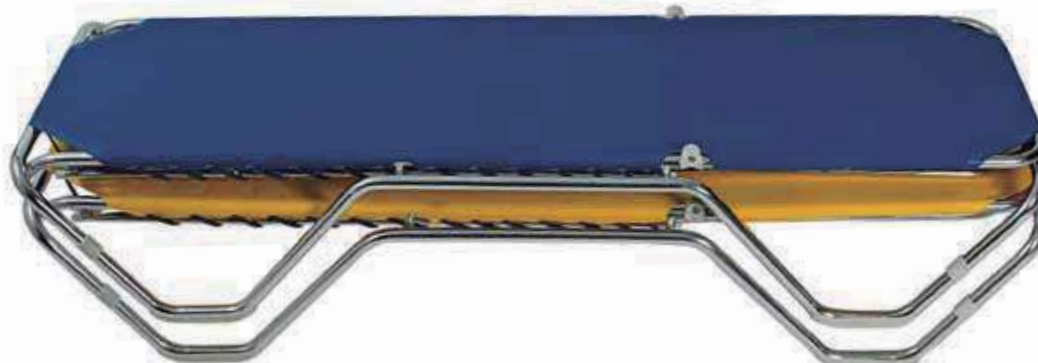

Tubo Alumínio 28x2mm

Cobertura

Textilene 2x2

Cor

Azul ou Amarelo

Empilhável

Posições 4

Medidas 193Cx63Lx34A