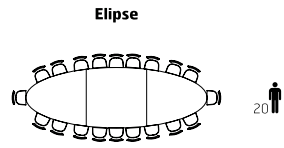

REF.^a MR01

Mesa de reunião
6600 x 2200 x 750

Mesa de reunião
6000 x 2200 x 750

Mesa de reunião
5500 x 1800 x 750

Mesa de reunião
4600 x 1800 x 750

Mesa de reunião
3900 x 1500 x 750

Mesa de reunião
3200 x 1500 x 750

Mesa de reunião
2400 x 1200 x 750

Mesa de reunião
2000 x 1200 x 750

Estruturas

Obliqua

Redonda

Mesa de reunião
2200 x 750

Mesa de reunião
1800 x 750

Mesa de reunião
1100 x 750

Arco

Oval

Mesa de reunião
2400 x 1100 x 750

Mesa de reunião
1900 x 900 x 750

Rectangular

**Obliqua
c/ passa fio**

Mesa de reunião
4000 x 1300 x 750

ergoárea
mobiliário de escritório