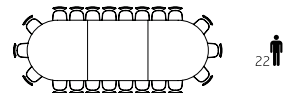

REF.^a MR01

Mesa de reunião
6600 x 2200 x 750

Mesa de reunião
6000 x 2200 x 750

Mesa de reunião
5500 x 1800 x 750

Mesa de reunião
4600 x 1800 x 750

Mesa de reunião
3900 x 1500 x 750

Mesa de reunião
3200 x 1500 x 750

Mesa de reunião
2400 x 1200 x 750

Mesa de reunião
2000 x 1200 x 750

Estruturas

Obliqua

Redonda

Mesa de reunião
2200 x 750

Mesa de reunião
1800 x 750

Mesa de reunião
1100 x 750

Arco

Oval

Mesa de reunião
2400 x 1100 x 750

Mesa de reunião
1900 x 900 x 750

Rectangular

**Obliqua
c/ passa fio**

Mesa de reunião
4000 x 1300 x 750

ergoárea
mobiliário de escritório

ergoárea
mobiliário de escritório

Mesas de Reunião

MESAS DE REUNIÃO QUADRADA

Dimensões mm:
QRQ Q 11: L1100 P1100 A720
QRQ Q 12: L1200 P1200 A720

MESAS DE REUNIÃO RECTANGULAR

Dimensões mm:
Q C8 R 20: L2000 P1100 A720
Q C8 R 24: L2400 P1100 A720