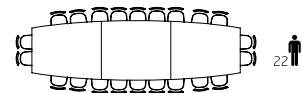

REF.^a MR01

Mesa de reunião
6600 x 2200 x 750

Mesa de reunião
6000 x 2200 x 750

Mesa de reunião
5500 x 1800 x 750

Mesa de reunião
4600 x 1800 x 750

Mesa de reunião
3900 x 1500 x 750

Mesa de reunião
3200 x 1500 x 750

Mesa de reunião
2400 x 1200 x 750

Mesa de reunião
2000 x 1200 x 750

Estruturas

Obliqua

Redonda

Mesa de reunião
2200 x 750

Mesa de reunião
1800 x 750

Mesa de reunião
1100 x 750

Arco

Oval

Mesa de reunião
2400 x 1100 x 750

Mesa de reunião
1900 x 900 x 750

Rectangular

**Obliqua
c/ passa fio**

Mesa de reunião
4000 x 1300 x 750

ergoárea
mobiliário de escritório

ergoárea
mobiliário de escritório

Mesas de Reunião

MESAS DE REUNIÃO QUADRADA

Dimensões mm:
QRQ Q 11: L1100 P1100 A720
QRQ Q 12: L1200 P1200 A720

MESAS DE REUNIÃO RECTANGULAR

Dimensões mm:
Q C8 R 20: L2000 P1100 A720
Q C8 R 24: L2400 P1100 A720