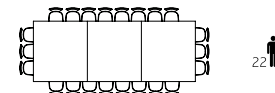

REF.^a MR01

Mesa de reunião
6600 x 2200 x 750

Mesa de reunião
6000 x 2200 x 750

Mesa de reunião
5500 x 1800 x 750

Mesa de reunião
4600 x 1800 x 750

Mesa de reunião
3900 x 1500 x 750

Mesa de reunião
3200 x 1500 x 750

Mesa de reunião
2400 x 1200 x 750

Mesa de reunião
2000 x 1200 x 750

Estruturas

Obliqua

Redonda

Mesa de reunião
2200 x 750

Mesa de reunião
1800 x 750

Mesa de reunião
1100 x 750

Arco

Oval

Mesa de reunião
2400 x 1100 x 750

Mesa de reunião
1900 x 900 x 750

Rectangular

**Obliqua
c/ passa fio**

Mesa de reunião
4000 x 1300 x 750

ergoárea
mobiliário de escritório

ergoárea
mobiliário de escritório

Mesas de Reunião

MESAS DE REUNIÃO QUADRADA

Dimensões mm:
QRQ Q 11: L1100 P1100 A720
QRQ Q 12: L1200 P1200 A720

MESAS DE REUNIÃO RECTANGULAR

Dimensões mm:
Q C8 R 20: L2000 P1100 A720
Q C8 R 24: L2400 P1100 A720