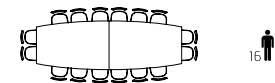

REF.^a MR01

Mesa de reunião
6600 x 2200 x 750

Mesa de reunião
6000 x 2200 x 750

Mesa de reunião
5500 x 1800 x 750

Mesa de reunião
4600 x 1800 x 750

Mesa de reunião
3900 x 1500 x 750

Mesa de reunião
3200 x 1500 x 750

Mesa de reunião
2400 x 1200 x 750

Mesa de reunião
2000 x 1200 x 750

Estruturas

Obliqua

Redonda

Mesa de reunião
2200 x 750

Mesa de reunião
1800 x 750

Mesa de reunião
1100 x 750

Arco

Oval

Mesa de reunião
2400 x 1100 x 750

Mesa de reunião
1900 x 900 x 750

Rectangular

**Obliqua
c/ passa fio**

Mesa de reunião
4000 x 1300 x 750

ergoárea
mobiliário de escritório

ergoárea
mobiliário de escritório

Mesas de Reunião

MESAS DE REUNIÃO QUADRADA

Dimensões mm:
QRQ Q 11: L1100 P1100 A720
QRQ Q 12: L1200 P1200 A720

MESAS DE REUNIÃO RECTANGULAR

Dimensões mm:
Q C8 R 20: L2000 P1100 A720
Q C8 R 24: L2400 P1100 A720