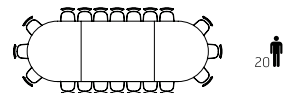

REF.^a MR01

Mesa de reunião
6600 x 2200 x 750

Mesa de reunião
6000 x 2200 x 750

Mesa de reunião
5500 x 1800 x 750

Mesa de reunião
4600 x 1800 x 750

Mesa de reunião
3900 x 1500 x 750

Mesa de reunião
3200 x 1500 x 750

Mesa de reunião
2400 x 1200 x 750

Mesa de reunião
2000 x 1200 x 750

Estruturas

Obliqua

Redonda

Mesa de reunião
2200 x 750

Mesa de reunião
1800 x 750

Mesa de reunião
1100 x 750

Arco

Oval

Mesa de reunião
2400 x 1100 x 750

Mesa de reunião
1900 x 900 x 750

Rectangular

**Obliqua
c/ passa fio**

Mesa de reunião
4000 x 1300 x 750

ergoárea
mobiliário de escritório

ergoárea
mobiliário de escritório

Mesas de Reunião

MESAS DE REUNIÃO QUADRADA

Dimensões mm:
QRQ Q 11: L1100 P1100 A720
QRQ Q 12: L1200 P1200 A720

MESAS DE REUNIÃO RECTANGULAR

Dimensões mm:
Q C8 R 20: L2000 P1100 A720
Q C8 R 24: L2400 P1100 A720