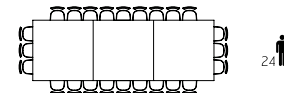

REF.^a MR01

Mesa de reunião
6600 x 2200 x 750

Mesa de reunião
6000 x 2200 x 750

Mesa de reunião
5500 x 1800 x 750

Mesa de reunião
4600 x 1800 x 750

Mesa de reunião
3900 x 1500 x 750

Mesa de reunião
3200 x 1500 x 750

Mesa de reunião
2400 x 1200 x 750

Mesa de reunião
2000 x 1200 x 750

Estruturas

Obliqua

Redonda

Mesa de reunião
2200 x 750

Mesa de reunião
1800 x 750

Mesa de reunião
1100 x 750

Arco

Oval

Mesa de reunião
2400 x 1100 x 750

Mesa de reunião
1900 x 900 x 750

Rectangular

**Obliqua
c/ passa fio**

Mesa de reunião
4000 x 1300 x 750

ergoárea
mobiliário de escritório

ergoárea
mobiliário de escritório

Mesas de Reunião

MESAS DE REUNIÃO QUADRADA

Dimensões mm:
QRQ Q 11: L1100 P1100 A720
QRQ Q 12: L1200 P1200 A720

MESAS DE REUNIÃO RECTANGULAR

Dimensões mm:
Q C8 R 20: L2000 P1100 A720
Q C8 R 24: L2400 P1100 A720