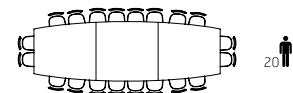

REF.^a MR01

Mesa de reunião
6600 x 2200 x 750

Mesa de reunião
6000 x 2200 x 750

Mesa de reunião
5500 x 1800 x 750

Mesa de reunião
4600 x 1800 x 750

Mesa de reunião
3900 x 1500 x 750

Mesa de reunião
3200 x 1500 x 750

Mesa de reunião
2400 x 1200 x 750

Mesa de reunião
2000 x 1200 x 750

Estruturas

Obliqua

Redonda

Mesa de reunião
2200 x 750

Mesa de reunião
1800 x 750

Mesa de reunião
1100 x 750

Arco

Oval

Mesa de reunião
2400 x 1100 x 750

Mesa de reunião
1900 x 900 x 750

Rectangular

**Obliqua
c/ passa fio**

Mesa de reunião
4000 x 1300 x 750

ergoárea
mobiliário de escritório

ergoárea
mobiliário de escritório

Mesas de Reunião

MESAS DE REUNIÃO QUADRADA

Dimensões mm:
QRQ Q 11: L1100 P1100 A720
QRQ Q 12: L1200 P1200 A720

MESAS DE REUNIÃO RECTANGULAR

Dimensões mm:
Q C8 R 20: L2000 P1100 A720
Q C8 R 24: L2400 P1100 A720