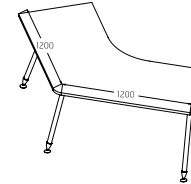

Meia-lua

800 x 400 x 750
1300 / 1600 x 600 x 750
1222 / 1622 x 600 x 750

REF^a M009

REF^a M010

ergoárea

mobiliário de escritório

Secretária

800 / 1200 / 1400 / 1600 / 1800 x 650 x 750
800 / 1200 / 1400 / 1600 / 1800 x 800 x 750

Canto de ligação

Curvo
800 x 90°

Alonga recta

800 / 1200 x 560 x 750

Secretária em arco

1400 / 1600 / 1800 x 800 x 750

Alonga lateral

1700 x 650 x 750

Mesa de reunião oval

1900 x 900 x 750
2400 x 1100 x 750

Mesa de reunião redonda

1100 x 750

Mesa compacta redonda

2000 x 1400 x 750

Compacto

1400 / 1600 / 1800 / 2000 x 1200 x 750

Compacto

C/ bloco de quatro gavetas
1400 / 1600 / 1800 / 2000 x 1200 x 750

Compacto boomerang

2400 x 650 x 750

Compacto 120°

1400 x 850 x 750

Ligação p/ compacto 120°

850 x 90°