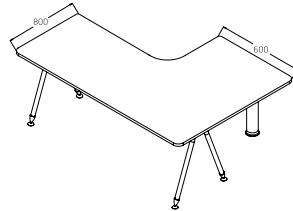

Meia-lua

800 x 400 x 750
1300 / 1600 x 600 x 750
1222 / 1622 x 600 x 750

REF^a M009

REF^a M010

ergoárea

mobiliário de escritório

Secretária

800 / 1200 / 1400 / 1600 / 1800 x 650 x 750
800 / 1200 / 1400 / 1600 / 1800 x 800 x 750

Canto de ligação

Curvo
800 x 90°

Alonga recta

800 / 1200 x 560 x 750

Secretária em arco

1400 / 1600 / 1800 x 800 x 750

Alonga lateral

1700 x 650 x 750

Mesa de reunião oval

1900 x 900 x 750
2400 x 1100 x 750

Mesa de reunião redonda

1100 x 750

Mesa compacta redonda

2000 x 1400 x 750

Compacto

1400 / 1600 / 1800 / 2000 x 1200 x 750

Compacto

C/ bloco de quatro gavetas
1400 / 1600 / 1800 / 2000 x 1200 x 750

Compacto boomerang

2400 x 650 x 750

Compacto 120°

1400 x 850 x 750

Ligação p/ compacto 120°

850 x 90°